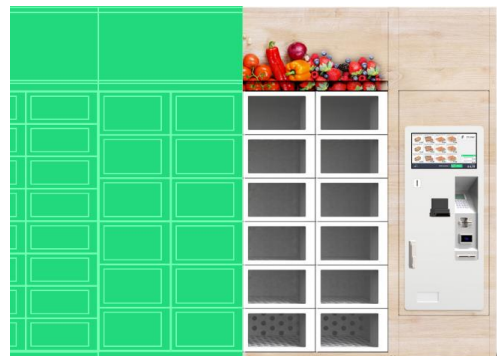

LOCKBLOX SYSTEEM

LockBlox is een modulaair systeem, waarmee u uw eigen locker verkoopautomaat kunt samenstellen. De LockBlox kent een gekoelde (Breeze) en ongekoelde (Smart) uitvoering, welke ook gecombineerd geleverd kunnen worden.

U heeft keuze uit een groot assortiment verschillende vak- /deurmatten welke zo is er voor ieder product wel een geschikte deur. De deuren zijn zowel met kijkvenster als gesloten leverbaar. De modules kunnen onderling gekoppeld worden en vervolgens aangesloten worden op een centrale betaalmodule. Op deze manier stelt u uw eigen Lockblox automaat samen.

LOCKBLOX SYSTEEM

SMART

Dit is de ongekoelde uitvoering, van de LockBlox, welke ideaal is voor de verkoop van o.a. knolgewassen, kool, eieren of andere food en non-food producten. De basis van de Smart is de W12-module welke op vier voeten staat en hiermee eenvoudig naast elkaar of in hoekopstelling geplaatst kan worden. In de W-12 module is geschikt voor alle type deuren (zie pagine rechts). De betaalunit bij de LockBlox Smart is altijd geïntegreerd in de W12-module en kan zowel links als rechts worden gepositioneerd in de module.

COOL OF NIET!

BREEZE

De gekoelde LockBlox Breeze is uitermate geschikt voor uitgifte van bederfelijke voedingsmiddelen, bloemen of medicijnen. De Breeze kent twee formaten module, namelijk de W6 en W8. In het deurenschema hiernaast staat welke deuren voor welk type module geschikt zijn. De betaalmodule bevindt zich altijd aan de rechterkant, want deze biedt tegelijkertijd plaats aan de koelunit.