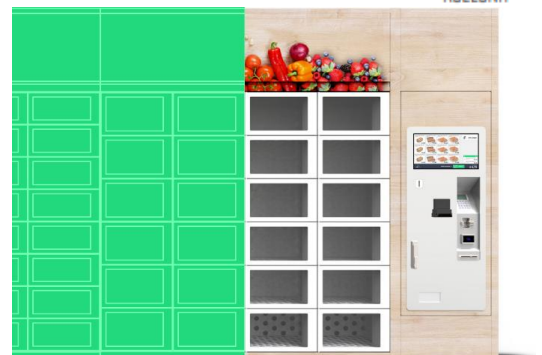

KOELUNIT

Er is keuze uit twee typen koelunits afhankelijk van het aantal modules dat u wilt koelen.

- » Koelunit L: max. lengte modules totaal 240 cm (= 4 modules W6 of 3 modules W8)
- » Koelunit XL: max lengte modules totaal 420 cm (= 7 modules W6 of 5 modules W8)