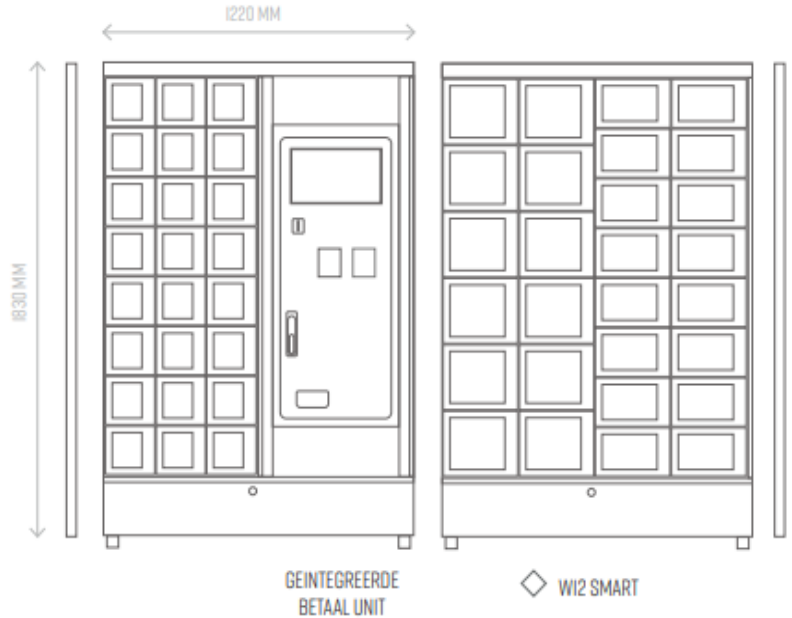

LOCKBLOX SYSTEEM

LockBlox is een modulaair systeem, waarmee u uw eigen locker verkoopautomaat kunt samenstellen. De LockBlox kent een gekoelde (Breeze) en ongekoelde (Smart) uitvoering, welke ook gecombineerd geleverd kunnen worden.

U heeft keuze uit een groot assortiment verschillende vak- /deurmatten welke zo is er voor ieder product wel een geschikte deur. De deuren zijn zowel met kijkvenster als gesloten leverbaar. De modules kunnen onderling gekoppeld worden en vervolgens aangesloten worden op een centrale betaalmodule. Op deze manier stelt u uw eigen Lockblox automaat samen.

LOCKBLOX SYSTEEM

SMART

Dit is de ongekoelde uitvoering, van de LockBlox, welke ideaal is voor de verkoop van o.a. knolgewassen, kool, eieren of andere food en non-food producten. De basis van de Smart is de W12-module welke op vier voeten staat en hiermee eenvoudig naast elkaar of in hoekopstelling geplaatst kan worden. In de W-12 module is geschikt voor alle type deuren (zie pagine rechts). De betaalunit bij de LockBlox Smart is altijd geïntegreerd in de W12-module en kan zowel links als rechts worden gepositioneerd in de module.