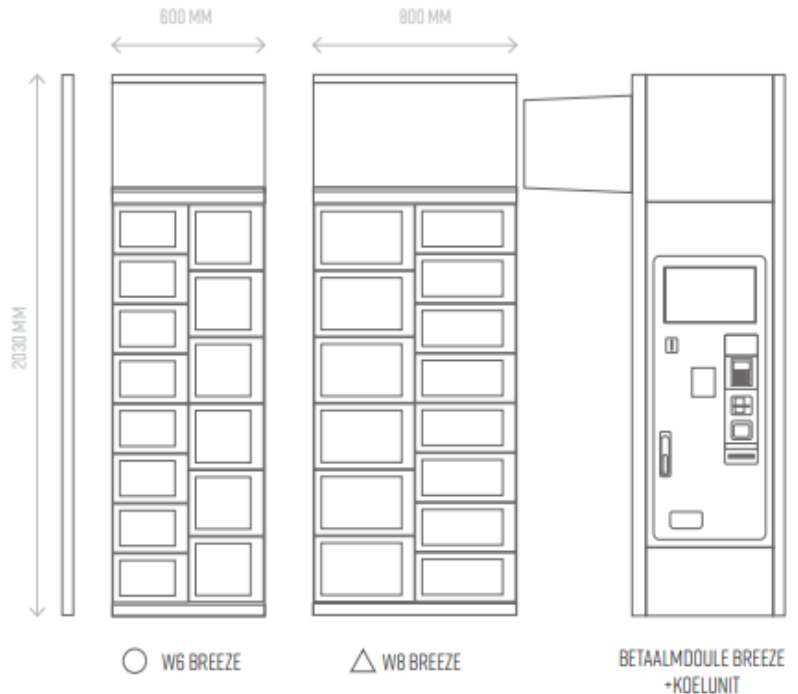

LOCKBLOX SYSTEEM

SMART

Dit is de ongekoelde uitvoering, van de LockBlox, welke ideaal is voor de verkoop van o.a. knolgewassen, kool, eieren of andere food en non-food producten. De basis van de Smart is de W12-module welke op vier voeten staat en hiermee eenvoudig naast elkaar of in hoekopstelling geplaatst kan worden. In de W-12 module is geschikt voor alle type deuren (zie pagine rechts). De betaalunit bij de LockBlox Smart is altijd geïntegreerd in de W12-module en kan zowel links als rechts worden gepositioneerd in de module.

COOL OF NIET!

BREEZE

De gekoelde LockBlox Breeze is uitermate geschikt voor uitgifte van bederfelijke voedingsmiddelen, bloemen of medicijnen. De Breeze kent twee formaten module, namelijk de W6 en W8. In het deurenschema hiernaast staat welke deuren voor welk type module geschikt zijn. De betaalmodule bevindt zich altijd aan de rechterkant, want deze biedt tegelijkertijd plaats aan de koelunit.

KOELUNIT

Er is keuze uit twee typen koelunits afhankelijk van het aantal modules dat u wilt koelen.

- » Koelunit L: max. lengte modules totaal 240 cm (= 4 modules W6 of 3 modules W8)
- » Koelunit XL: max lengte modules totaal 420 cm (= 7 modules W6 of 5 modules W8)

LOCKBLOX SYSTEEM

142,5 x 136 mm
32x in module W8
○ △ ◇

142,5 x 236 mm
16x in module W6
○ ◇

142,5 x 336 mm
16x in module W8
△ ◇

455 x 236 mm
6x in module W6
○ ◇

455 x 336 mm
6x in module W8
△ ◇

205 x 236 mm
12x in module W6
○ ◇